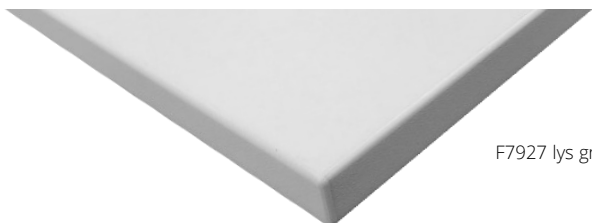

Standard farge understell: RAL 9006 aluminium.

Leveres med 1 stk stillskruer pr bord.

Har stål-innsats som hindrer slark og selvutskruing av stillskruer.

Stoloppheng kan også leveres.

Se størrelser og art.nr neste side.

Art. 947 - Rundt Ø90cm

Art. 948 - Rundt Ø120cm

**Eik:**

Art. 925 - Rundt Ø60cm

Art. 926 - Rundt Ø70cm

Art. 927 - Rundt Ø90cm

Art. 928 - Rundt Ø120cm

F7927 lys grå