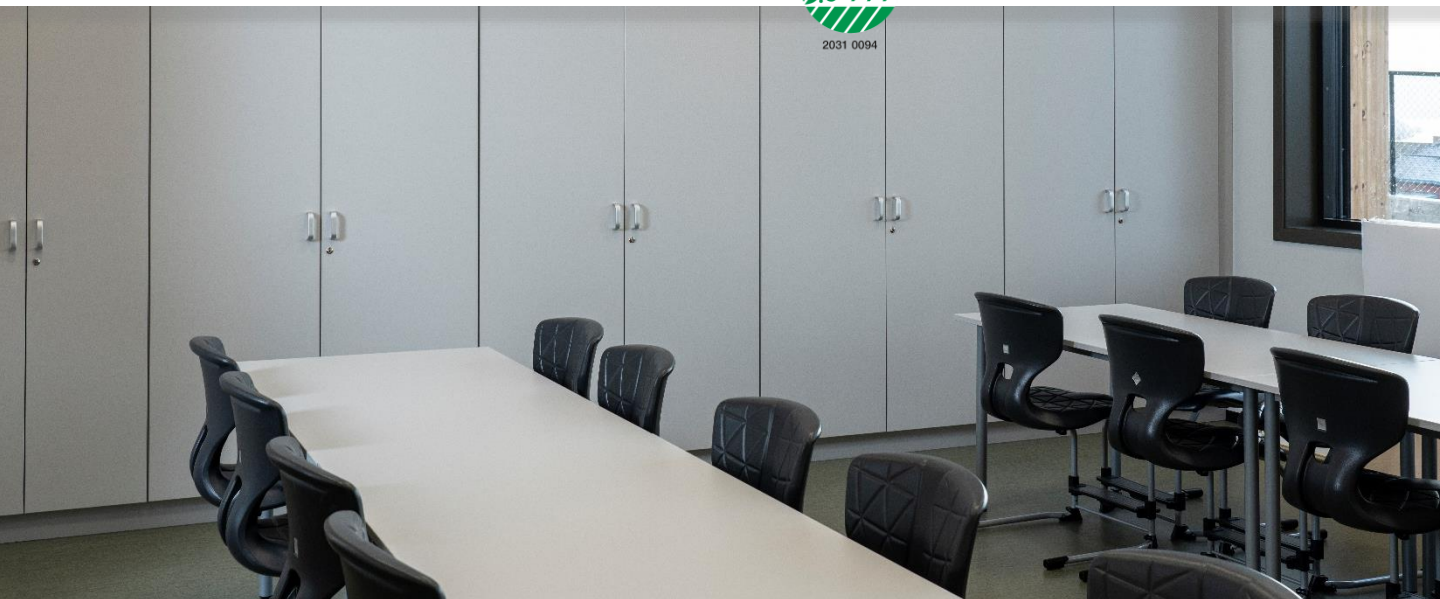

GRANDE SYSTEMSKAP