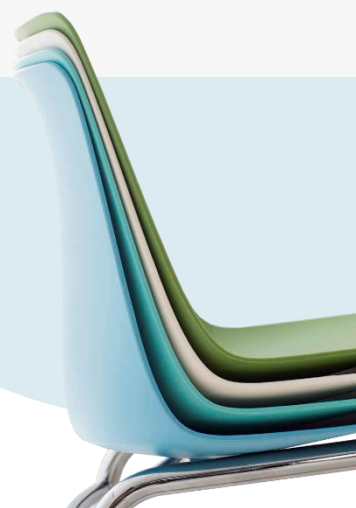

PUBLIC M

- Bregnegrønn RAL 6025
- Pastellturkis RAL 6034
- Gråhvit RAL 9002
- Okergul RAL 1024
- Pastellblå RAL 5024
- Sort RAL 9004
- Flammerød RAL 3000
- Signalorange RAL 2010
- Silkegrå RAL 7044
- Blålilla RAL 4005
- Mosegrønn RAL 6005
- Oxidrød RAL 3009
- Azurblå RAL 5009
- Lys rosa RAL 3015

Mål : H80cm B53cm D51cm SH 45cm SD 42cm

Materialer : Polypropylen, lakkert stål/krom

Farger : bregnegrønn , pastellturkis, gråhvit, okergul, pastellblå, sort, flammerød, signalorange, silkegrå, blålilla, mosegrønn, oxirød, azurblå eller lys rosa

Leverandør : NCP AS

Komfortabel flerbruksstol med sterkt og fleksibelt seteskall i polypropylen.

Pen overgang mellom sete og rygg, lett svikt, og innstøpt løfteleppe i toppkant for bedre håndtering. Stolskallet er tilpasset 4 ulike understell og dekker dermed ulike

bruksbehov. Velg mellom 4 ben i stål eller laminert tre, Z-understell eller meier som her. Understell leveres som

standard i lakkert og krom, med rekkekobling som tilleggsvalg. Stolskall leveres i en nøktern palett som strekker seg fra det nøytrale til mer lekne nyanser. Kan også leveres med stoffbrikke i sete -og rygg eller helpolstret. Public M med meier kan også leveres med understelli alle skalfargene. Stabler ca 10 i høyden.

Vekt Public M: 5,5 kg

Design: Anderssen & Voll

Art. PUBLIC-M- lakkert meieunderstell

Art. PUBLIC-M-R-lakkert meieunderstell m/ rekkekobling