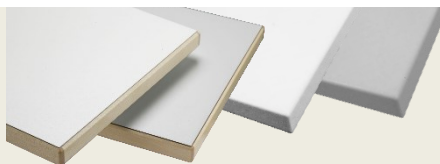

Art. xx090041 - Med dør, V, 1 stk plastbeholder 60 l

Art. xx090042 - Med dør, H, 1 stk plastbeholder 60 l

Art. xx091040 - Med 1 stor uttrekkbar skuff, 1 stk plastbeholder 60 l

Art. xx092040 - Med 2 uttrekkbare skuffer, 2 stk plastbeholder á 30 l

Art. XX094060 - Med skuff og uttrekk med kildesortering,

5 stk plastbeholdere - 1 x 18l + 2 x 8l + 2 x 4l.

Viktig! Fra 2019 leveres Grande kjøkkenmoduler **uten** fast sokkel. Løse dekksokler, sokkelbein og endestykker må bestilles separat.