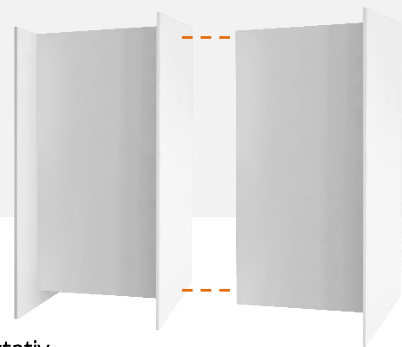

# AKSESS FRITTSTÅENDE STATIV

\* semistd farger

Mål : H170cm B94/123cm D62cm

Materialer : spon, direktelaminat/høytrykkslaminat, ABS-kantlist

Farger : lys grå, eller semistandard fargevalg

Leverandør : Grande Fabrikker AS

## Aksess frittstående stativ

Stativ i lys grå direktelaminat

eller høytrykkslaminat i semistandard farge.

Stativ leveres som startfag og følgefag for videre påbygging.

Høyde 170 cm, dybde 62cm, lengder 94/123cm

**Startfag**, bestående av 2 vanger og rygg

Art. 4898 - Tosidig for 90-modul, lys grå

Art. 4098 - Tosidig for 90-modul, semistandard \*

Art. 4899 - Tosidig for 120-modul, lys grå

Art. 4099 - Tosidig for 120-modul, semistandard \*