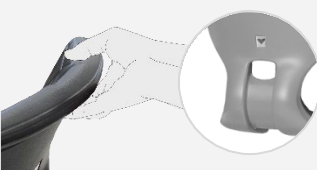

FLEX SWING – FLEX SWING JR

FLEX STOLSKALL

- Hele 7 skalfarger
- Integrerte luftkanaler
- Bred luftkanal langs ryggrad
- Hygienisk strukturert overflate
- Ergonomisk utformet for flere sittestillinger
- 3 ulike gripetak – for både voksne og barn

Løfteleppe og løftegrep i rygg og under sete.

Integrerte luftkanaler

Ekstrem styrke: Stålbøyle med 4 innstøpte festepunkt.

God sittekomfort, stimulerer musklene og innbyr til ulike sittestillinger

3D

Mål: H79-92cm B60cm D60cm SB44cm SD44cm SH41-54cm

Materialer: polypropylen, pulverlakkert stål, hjul/trinser

Farger : sort, rød, gul, oransje, grønn, blå eller lys grå, understell i 12 ulike standardfarger

Leverandør : A2S

Høyderegulerbar Flex med gasslift, leveres både med stort skall - Flex Swing, og lite skall - Flex Swing JR. Passer dermed til alle alderstrinn. På stol med lite skall anbefales fotring som tillegg utstyr. Fotbrett kan også leveres på forespørsel. Nå kan Flex Swing-stolene også leveres med 3D-tilter som gir stolen en flytende bevegelse i alle retninger, og dermed en mer variert sittestilling. – Be om pris!

Hjulkryset er i aluminium, lakkert i RAL 9006 aluminium. Kryset kan også leveres i andre farger eller med glidere. Høyderegulerbar 41-54 cm.

Flex stolserie

Flex er en serie elevstoler med mange muligheter. Det ergonomisk formede skallet er støpt i resirkulerbar polypropylen, og leveres i hele 7 farger. Skallet har integrerte luftkanaler uten perforering, som er hygienisk og lett å rengjøre, og sørger for at setet ikke blir klamt å sitte på. En bred kanal ned langs ryggraden, sammen med gripetak i ryggen, er med på å transportere luft i kanalene. Den ergonomiske formen stimulerer musklene og innbyr til ulike sittestillinger.