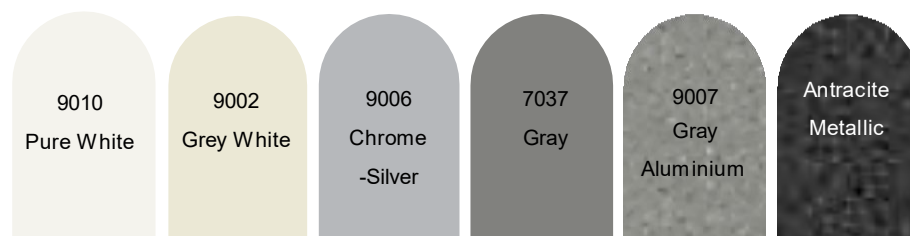

Hjulkryset er i aluminium, lakkert i RAL 9006 aluminium. Kryset kan også leveres i andre farger eller med glidere. Høyderegulerbar 41-54 cm.

Flex stolserie

Flex er en serie elevstoler med mange muligheter. Det ergonomisk formede skallet er støpt i resirkulerbar polypropylen, og leveres i hele 7 farger. Skallet har integrerte luftkanaler uten perforering, som er hygienisk og lett å rengjøre, og sørger for at setet ikke blir klamt å sitte på. En bred kanal ned langs ryggraden, sammen med gripetak i ryggen, er med på å transportere luft i kanalene. Den ergonomiske formen stimulerer musklene og innbyr til ulike sittestillinger.

7 standard PP skallfarger

Standard lakkfarger understell 2021 :

Kan også leveres
i krom-utførelse (pr.gr.2)

Art. A-7873 – Flex Swing, stort skall

Art. A-7873.100 – Flex Swing JR, lite skall

Art. A-7873.102 – Flex Swing JR, lite skall, med fotring