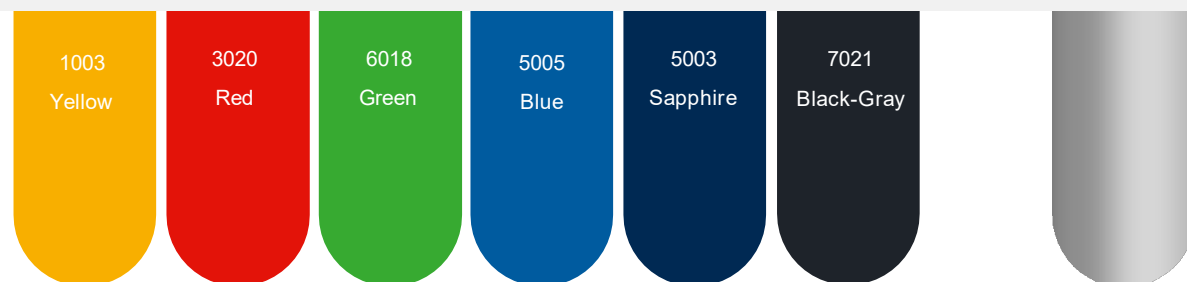

Hjulkryset er i aluminium, lakkert i RAL 9006 aluminium. Kryset kan også leveres i andre farger eller med glidere. Høyderegulerbar 41-54 cm.

Flex stolserie

Flex er en serie elevstoler med mange muligheter. Det ergonomisk formede skallet er støpt i resirkulerbar polypropylen, og leveres i hele 7 farger. Skallet har integrerte luftkanaler uten perforering, som er hygienisk og lett å rengjøre, og sørger for at setet ikke blir klamt å sitte på. En bred kanal ned langs ryggraden, sammen med gripetak i ryggen, er med på å transportere luft i kanalene. Den ergonomiske formen stimulerer musklene og innbyr til ulike sittestillinger.

7 standard PP skallfarger

Standard lakkfarger understell 2021 :

Kan også leveres
i krom-utførelse (pr.gr.2)

Art. A-7873 – Flex Swing, stort skall

Art. A-7873.100 – Flex Swing JR, lite skall

Art. A-7873.102 – Flex Swing JR, lite skall, med fotring