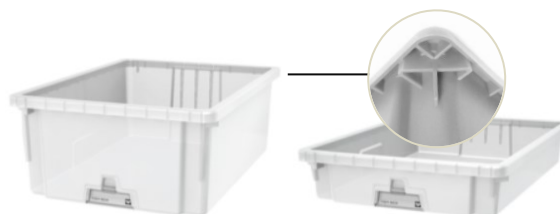

CHANGE CADDY ELEVSTASJON

Mål : H111,5cm B36cm D55cm

Materialer : spon, direktelaminat, polypropylen kantlist, aluminium, stål, plastikkbakker og hjul

Farger : Gråhvit, grå rygg og plastbakker i transparent, rød, gul, grønn eller blå

Leverandør : A2S

Mobil arbeidsstasjon for elever. Bruk Change Caddy elevstasjon som oppbevaring for to elever, som romdeler eller som ståbord. Change Caddy har trerom hvorav de to nederste er vendt i hver sin retning, med to plastbakker for personlig oppbevaring. De forsterkede plastbakkene har utskiftbar tittelblokk, er 100% resirkulerbare og CE sertifisert. Velg mellom transparent, gul, rød, grønn eller blå farge. Skrog med direktelaminat og aluminiumshjørner. Change Caddy har 4 smidige og låsbare hjul som gjør det enkelt å låse eller flytte modulene rundt i klasserommet.

Mål: H111cm B36cm D55cm

Art. A-4130.507 - Change Caddy elevstasjon

Stor plastbakke
H15 B30,5 L43 cm

Liten plastbakke
H7,5 B30,5 L43 cm

CHANGE CADDY ELEVSTASJON

Caddy elev