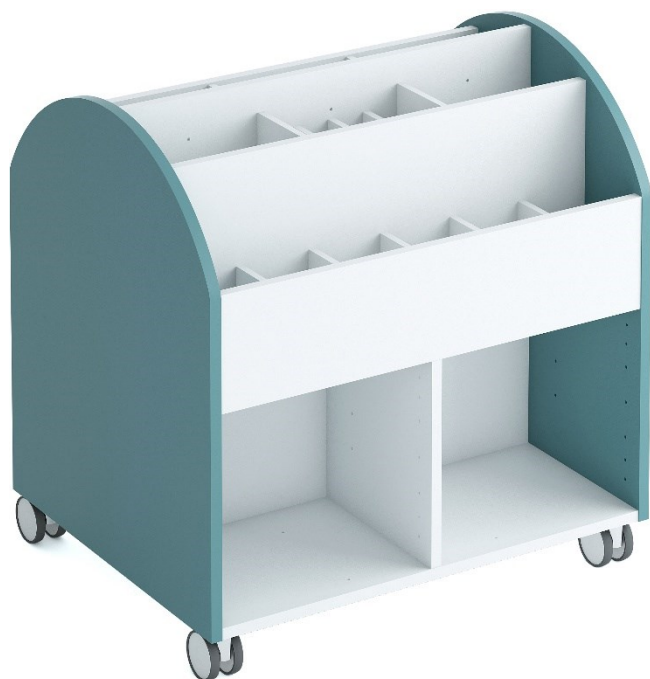

# FABEL MATERIALVOGN

Mål: H82cm B80m D50cm

Materialer: spon, direktelaminat, ABS kantlist, hjul

Farger : hvit eller lys grå, evt semistd.

Leverandør : Grande Fabrikker AS

Materialvogn med fleksible hyller og inndelinger.

Hyller/rom i hvit eller lys grå direktelaminat.

Mål: B80cm D50cm H82cm inkludert hjul.

Art.168411 - Materialvogn, Hvit / Hvit direktelaminat vanger

Art.168511 - Materialvogn, Lys grå / Lys grå dir.laminat vanger

Art.169411 - Materialvogn, Hvit / Semistandard\* vanger

Art.169511 - Materialvogn, Lys grå / Semistandard\* vanger

"Mix" lave slagdører kan benyttes i nedre rom

- Se Mix realsystem

Tilleggsutstyr Fabel materialvogn og Fabel bokvogn :